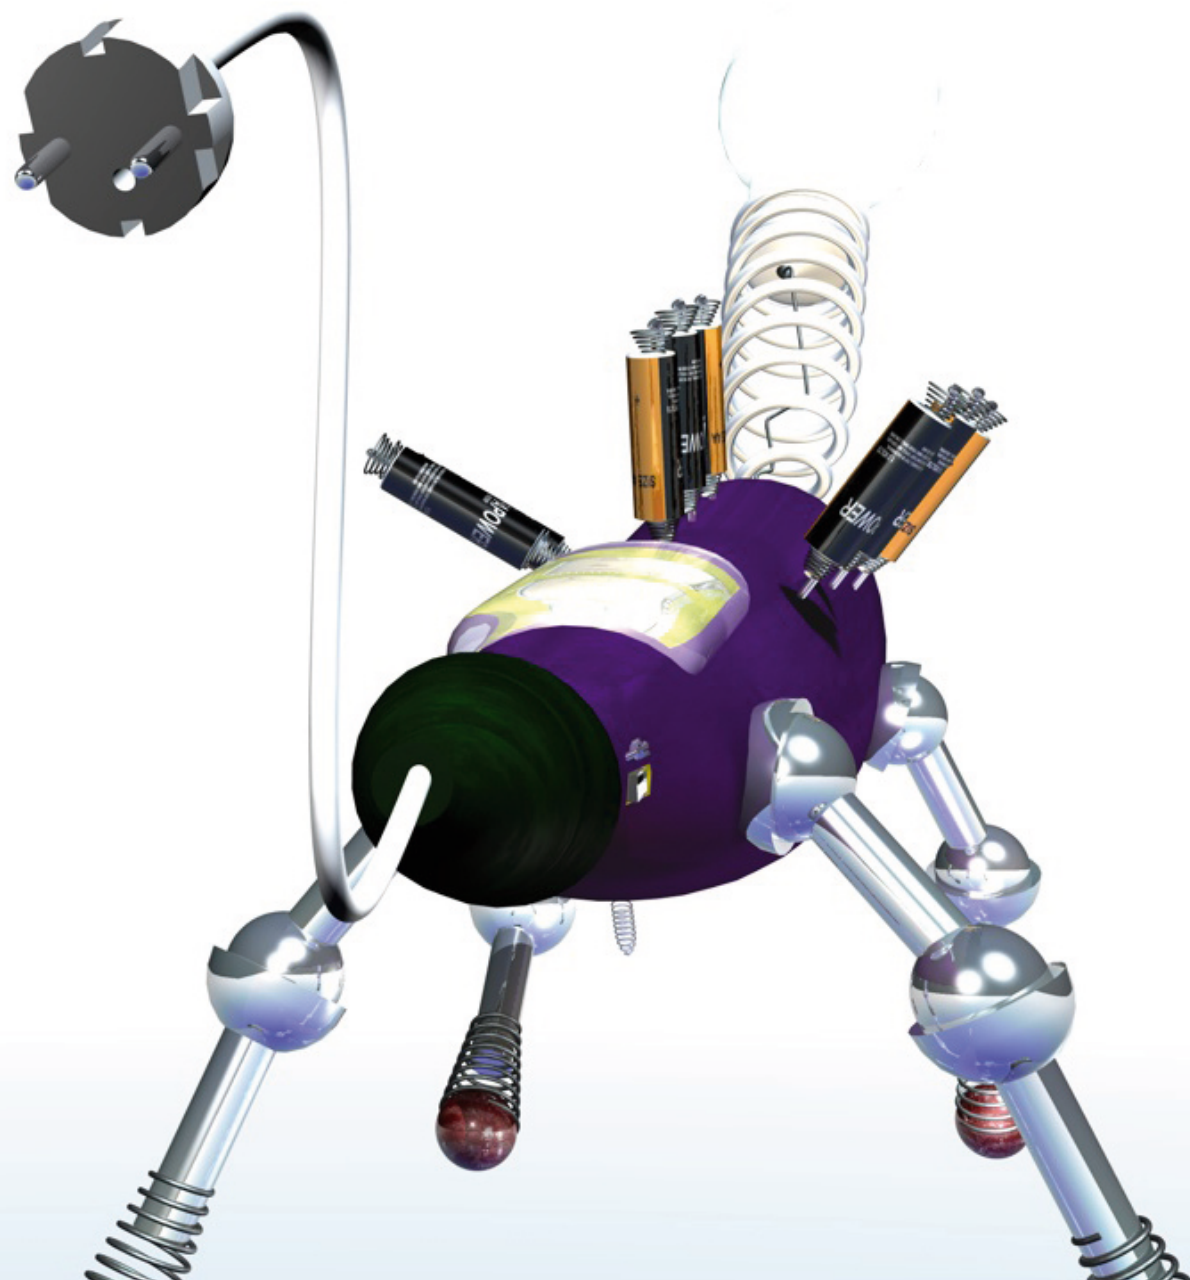

robodog **ilkopes**

Konec kompromisům...nový lilkopes je ze 64% vyroben z nealergických přírodních materiálů.

Nový lilkopes od Vás nebude vyžadovat žádnou péči...tento revoluční typ domácího robomazlíčka se stane plně samostatným členem Vaší domácnosti.

Pro kompletní interakci s okolním prostředím je vybaven multifunkční žárovkou turbulb, která mimo jiné slouží také jako kamera, pohybový senzor, teplomet nebo digitální projektor.

Pro dobíjení vnitřního akumulátoru slouží běžná zástrčka na 220V. Lilkopes Vám též může posloužit i jako nabíječka Vašich AA baterií.

Kromě bezdrátové karty IEEE 802.11n, díky které může Váš nový lilkopes sloužit nejen jako přenosné multimediální zařízení, disponuje nový lilkopes také GSM modulem podporujícím GPRS, EDGE a 3G sítě. Váš nový domácí mazlíček tedy nejen poslouží jako WIFI hot spot uprostřed divočiny, ale také za Vás vyřídí nutné hovory. USB slot je samozřejmostí.

Nový lilkopes je také vybaven výbojovým hubičem hmyzu a zahradních škůdců. Nyní již nemusíte rozšlapávat mravence ve spíži nebo se se slánkou honit po zahradě za slimáky. Tyto problémy za Vás vyřeší LILKOPES!