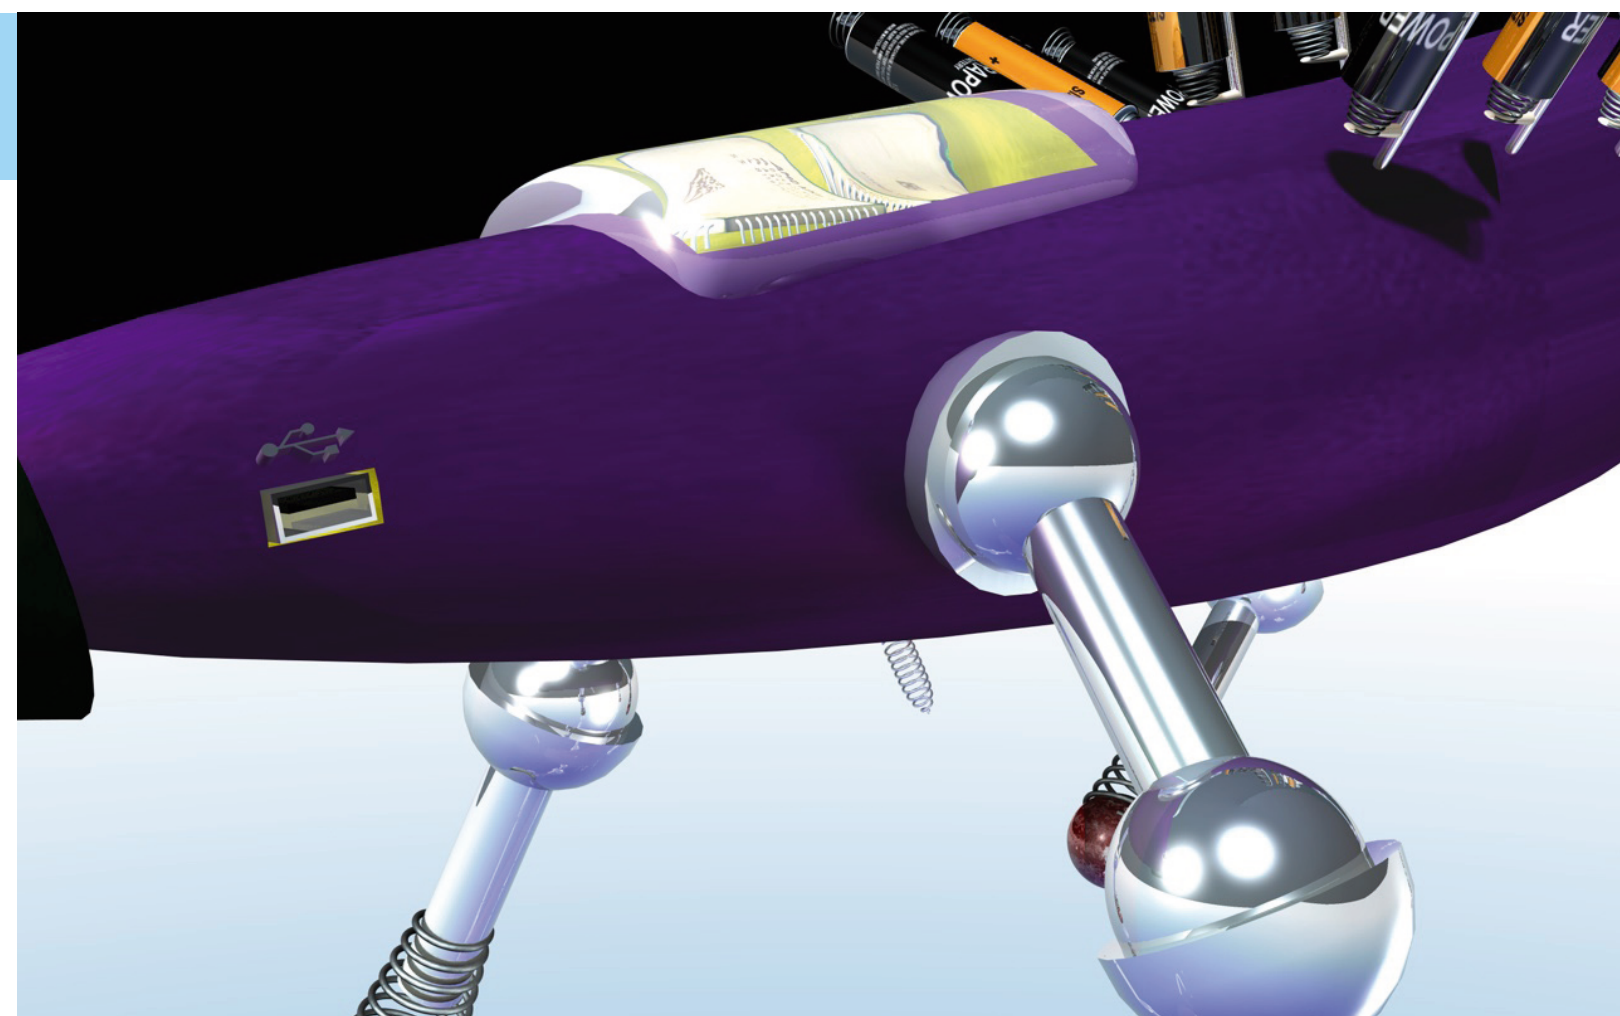

robodog **ilkopes**

Konec kompromisům...nový lilkopes je ze 64% vyroben z nealergických přírodních materiálů.

Nový lilkopes od Vás nebude vyžadovat žádnou péči...tento revoluční typ domácího robomazlíčka se stane plně samostatným členem Vaší domácnosti.

Pro kompletní interakci s okolním prostředím je vybaven multifunkční žárovkou turbulb, která mimo jiné slouží také jako kamera, pohybový senzor, teplomet nebo digitální projektor.

Pro dobíjení vnitřního akumulátoru slouží běžná zástrčka na 220V. Lilkopes Vám též může posloužit i jako nabíječka Vašich AA baterií.

Kromě bezdrátové karty IEEE 802.11n, díky které může Váš nový lilkopes sloužit nejen jako přenosné multimediální zařízení, disponuje nový lilkopes také GSM modulem podporujícím GPRS, EDGE a 3G sítě. Váš nový domácí mazlíček tedy nejen poslouží jako WIFI hot spot uprostřed divočiny, ale také za Vás vyřídí nutné hovory. USB slot je samozřejmostí.

Nový lilkopes je také vybaven výbojovým hubičem hmyzu a zahradních škůdců. Nyní již nemusíte rozšlapávat mravence ve spíži nebo se se slánkou honit po zahradě za slimáky. Tyto problémy za Vás vyřeší LILKOPES!